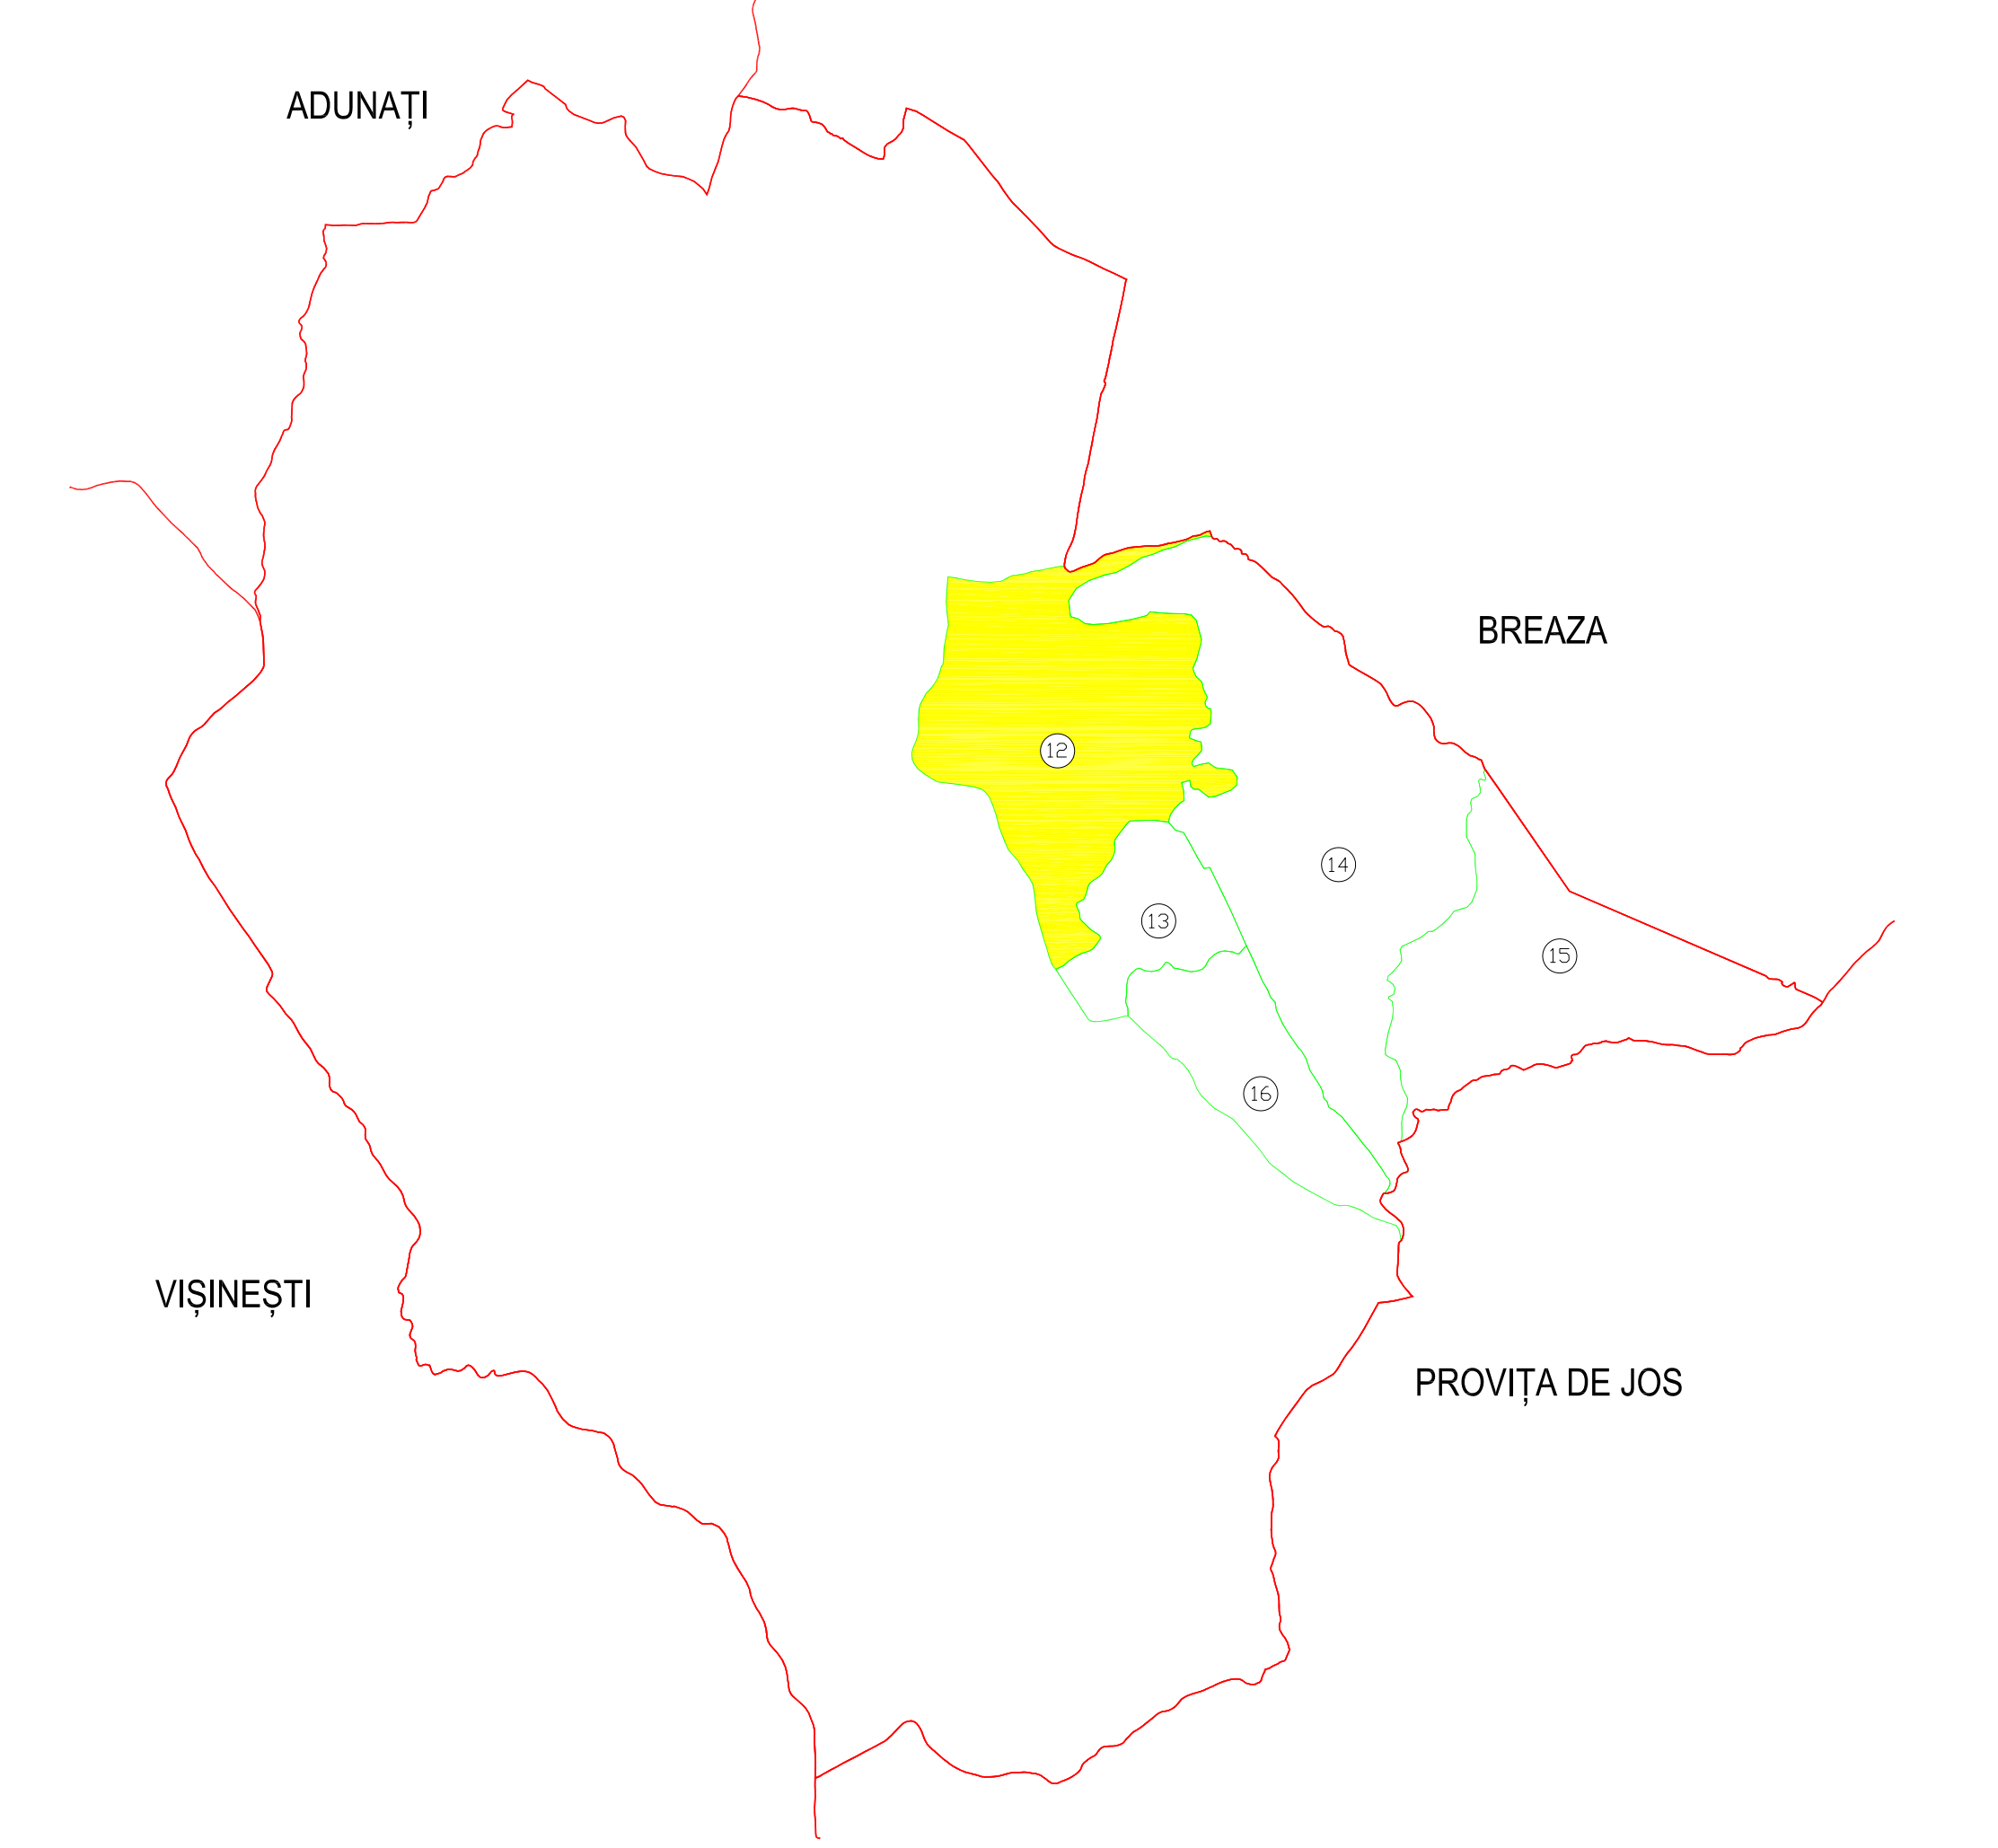

BREAZA

SCHIȚA CU DISPUNEREA SECTOARELOR CADASTRALE

**PLAN CADASTRAL**  
**COPIE SPRE PUBLICARE**  
SCARA 1:1000  
Sistem de proiecție: Stereografic 1970  
UAT PROVIȚA DE SUS  
JUDEȚUL PRAHOVA  
SECTORUL CADASTRAL 12  
PLAȘA NR.1/2

Executant: S.C. ZOOMACAD S.R.L.  
Prin: Dipl.ing. Chetaru Ioan-Alexandru  
Data: Iunie 2023

LEGENDA

LIMITĂ UAT	
LIMITĂ SECTOR CADASTRAL	
LIMITĂ TARLA	
LIMITĂ INTRAVILAN	
LIMITĂ IMOBIL	
LIMITA CONSTRUCȚIILOR	