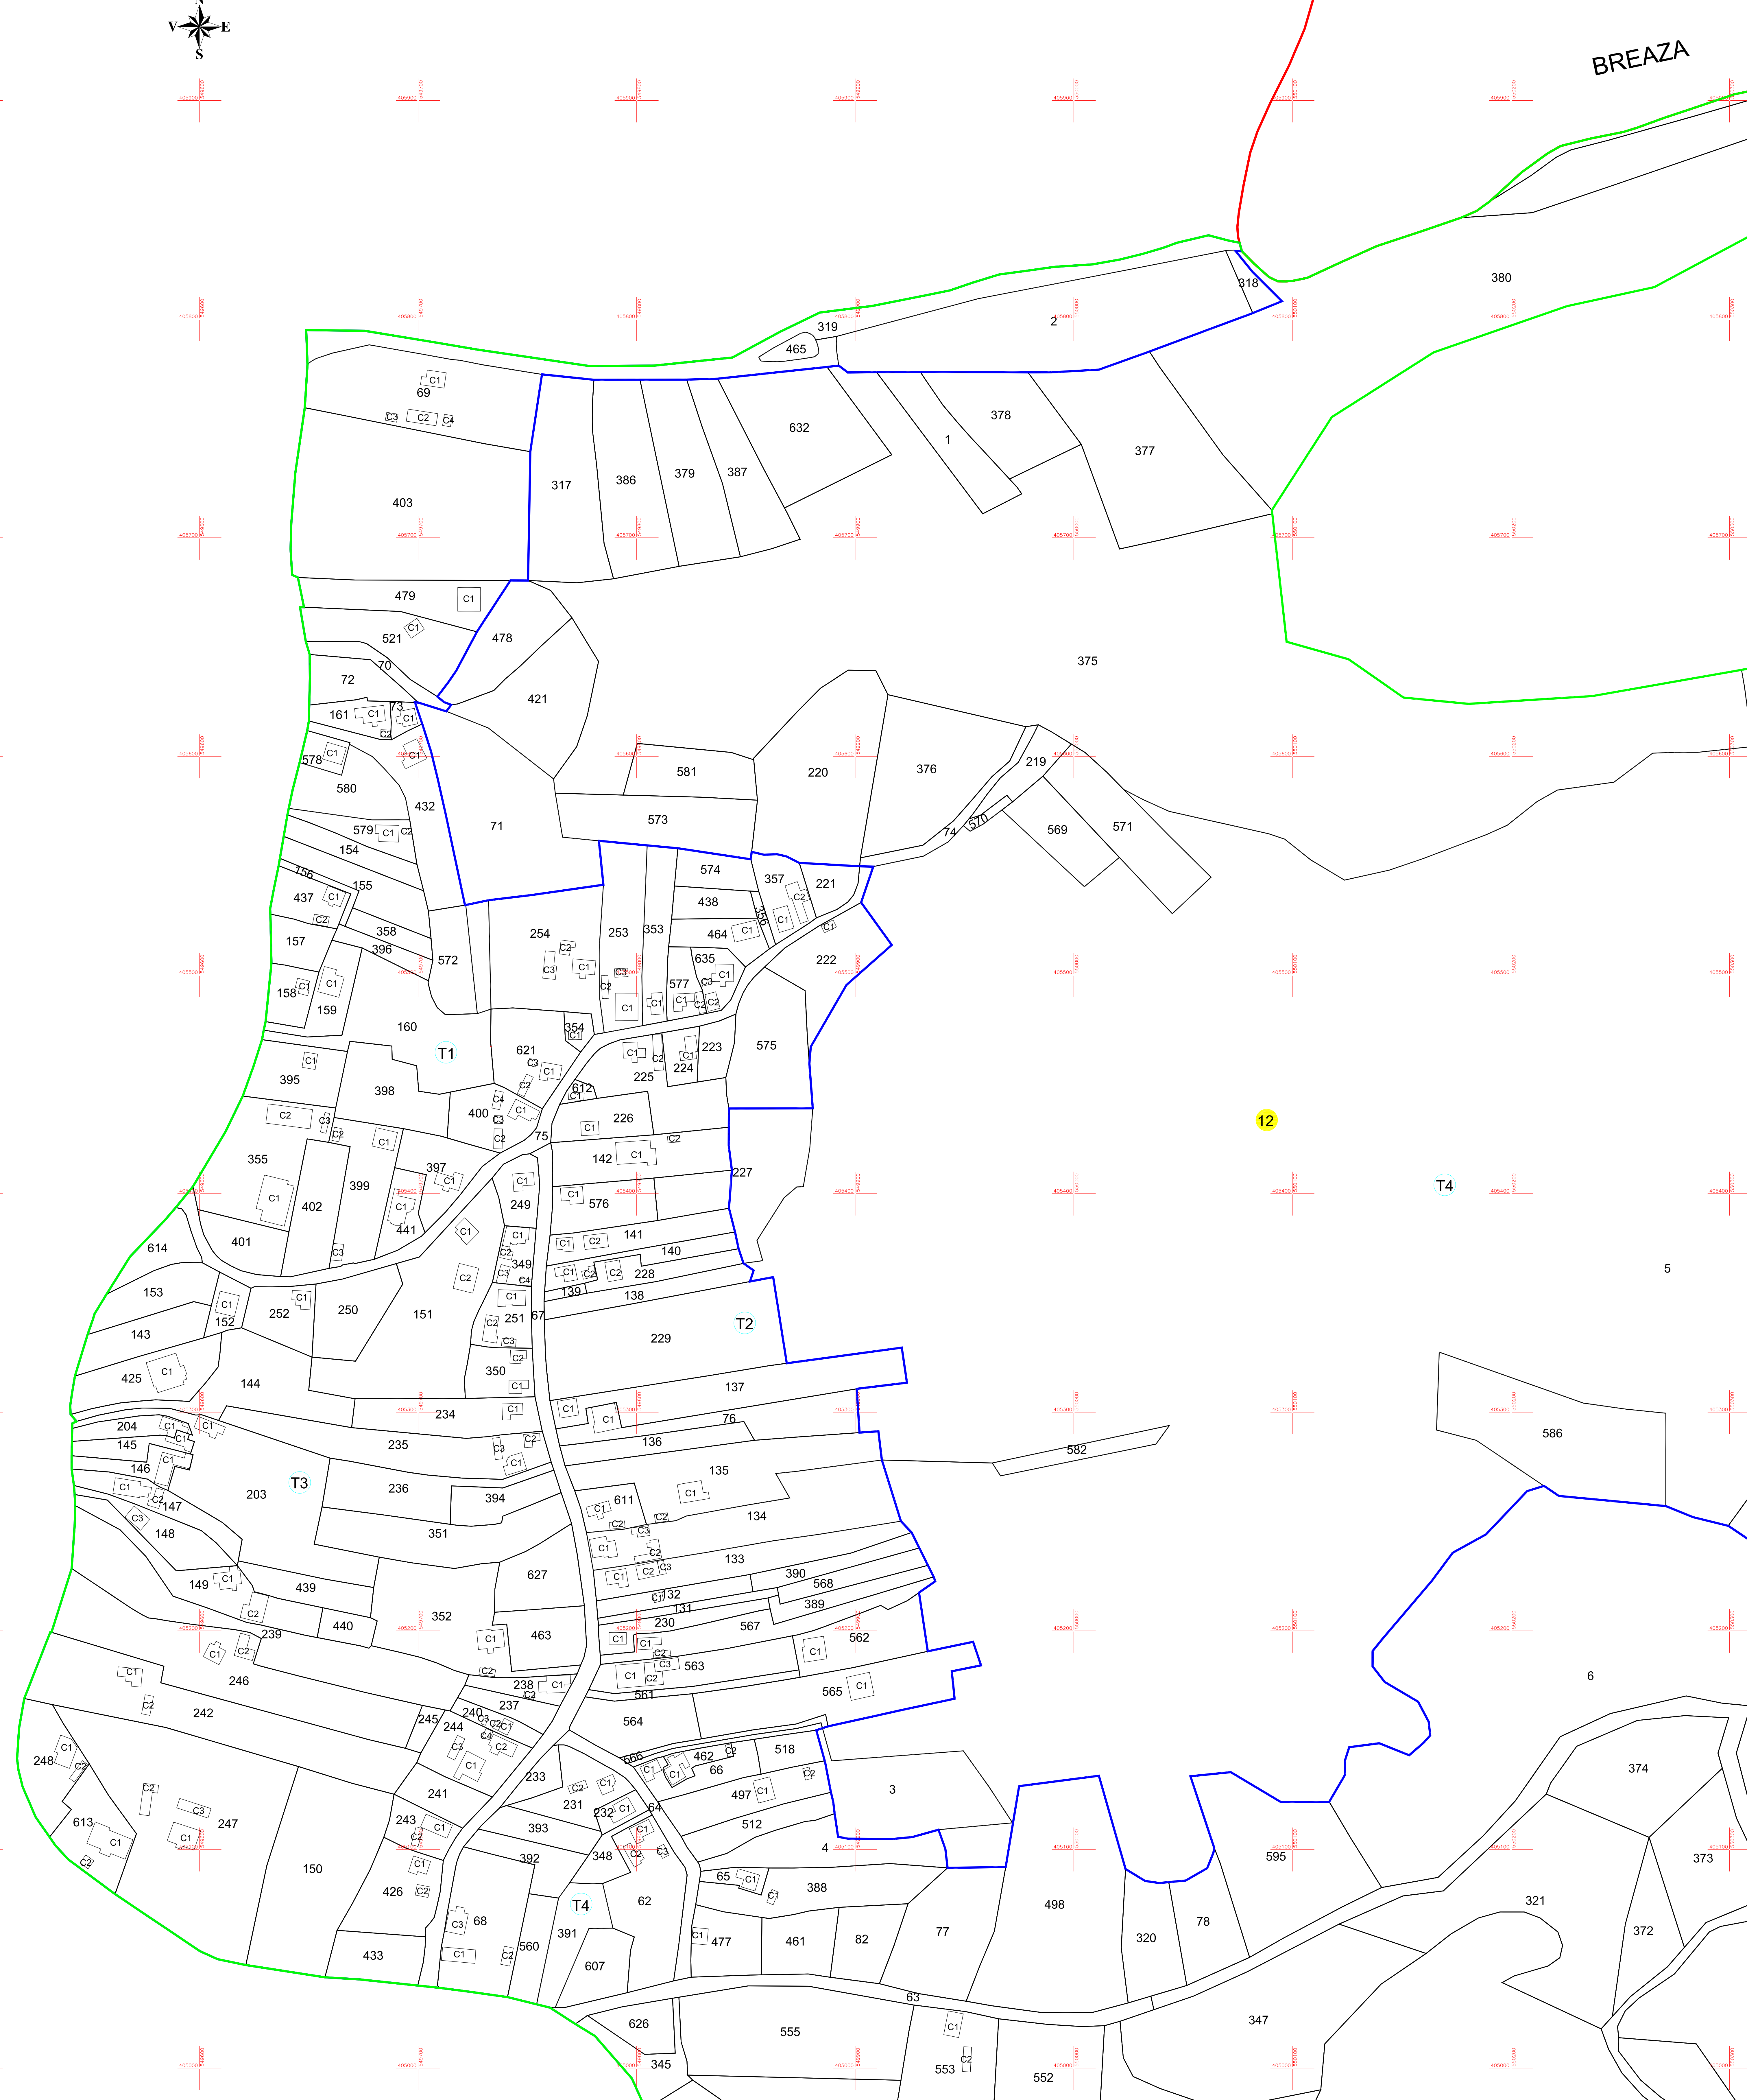

BREAZA

SCHIȚA CU DISPUNEREA SECTOARELOR CADASTRALE

**PLAN CADASTRAL**  
**COPIE SPRE PUBLICARE**  
SCARA 1:1000  
Sistem de proiecție: Stereografic 1970  
UAT PROVIȚA DE SUS  
JUDEȚUL PRAHOVA  
SECTORUL CADASTRAL 12  
PLAȘA NR.1/2

Executant: S.C. ZOOMACAD S.R.L.  
Prin: Dipl.ing. Chetaru Ioan-Alexandru  
Data: Iunie 2023

LEGENDA

LIMITĂ UAT	
LIMITĂ SECTOR CADASTRAL	
LIMITĂ TARLA	
LIMITĂ INTRAVILAN	
LIMITĂ IMOBIL	
LIMITA CONSTRUCȚIILOR	