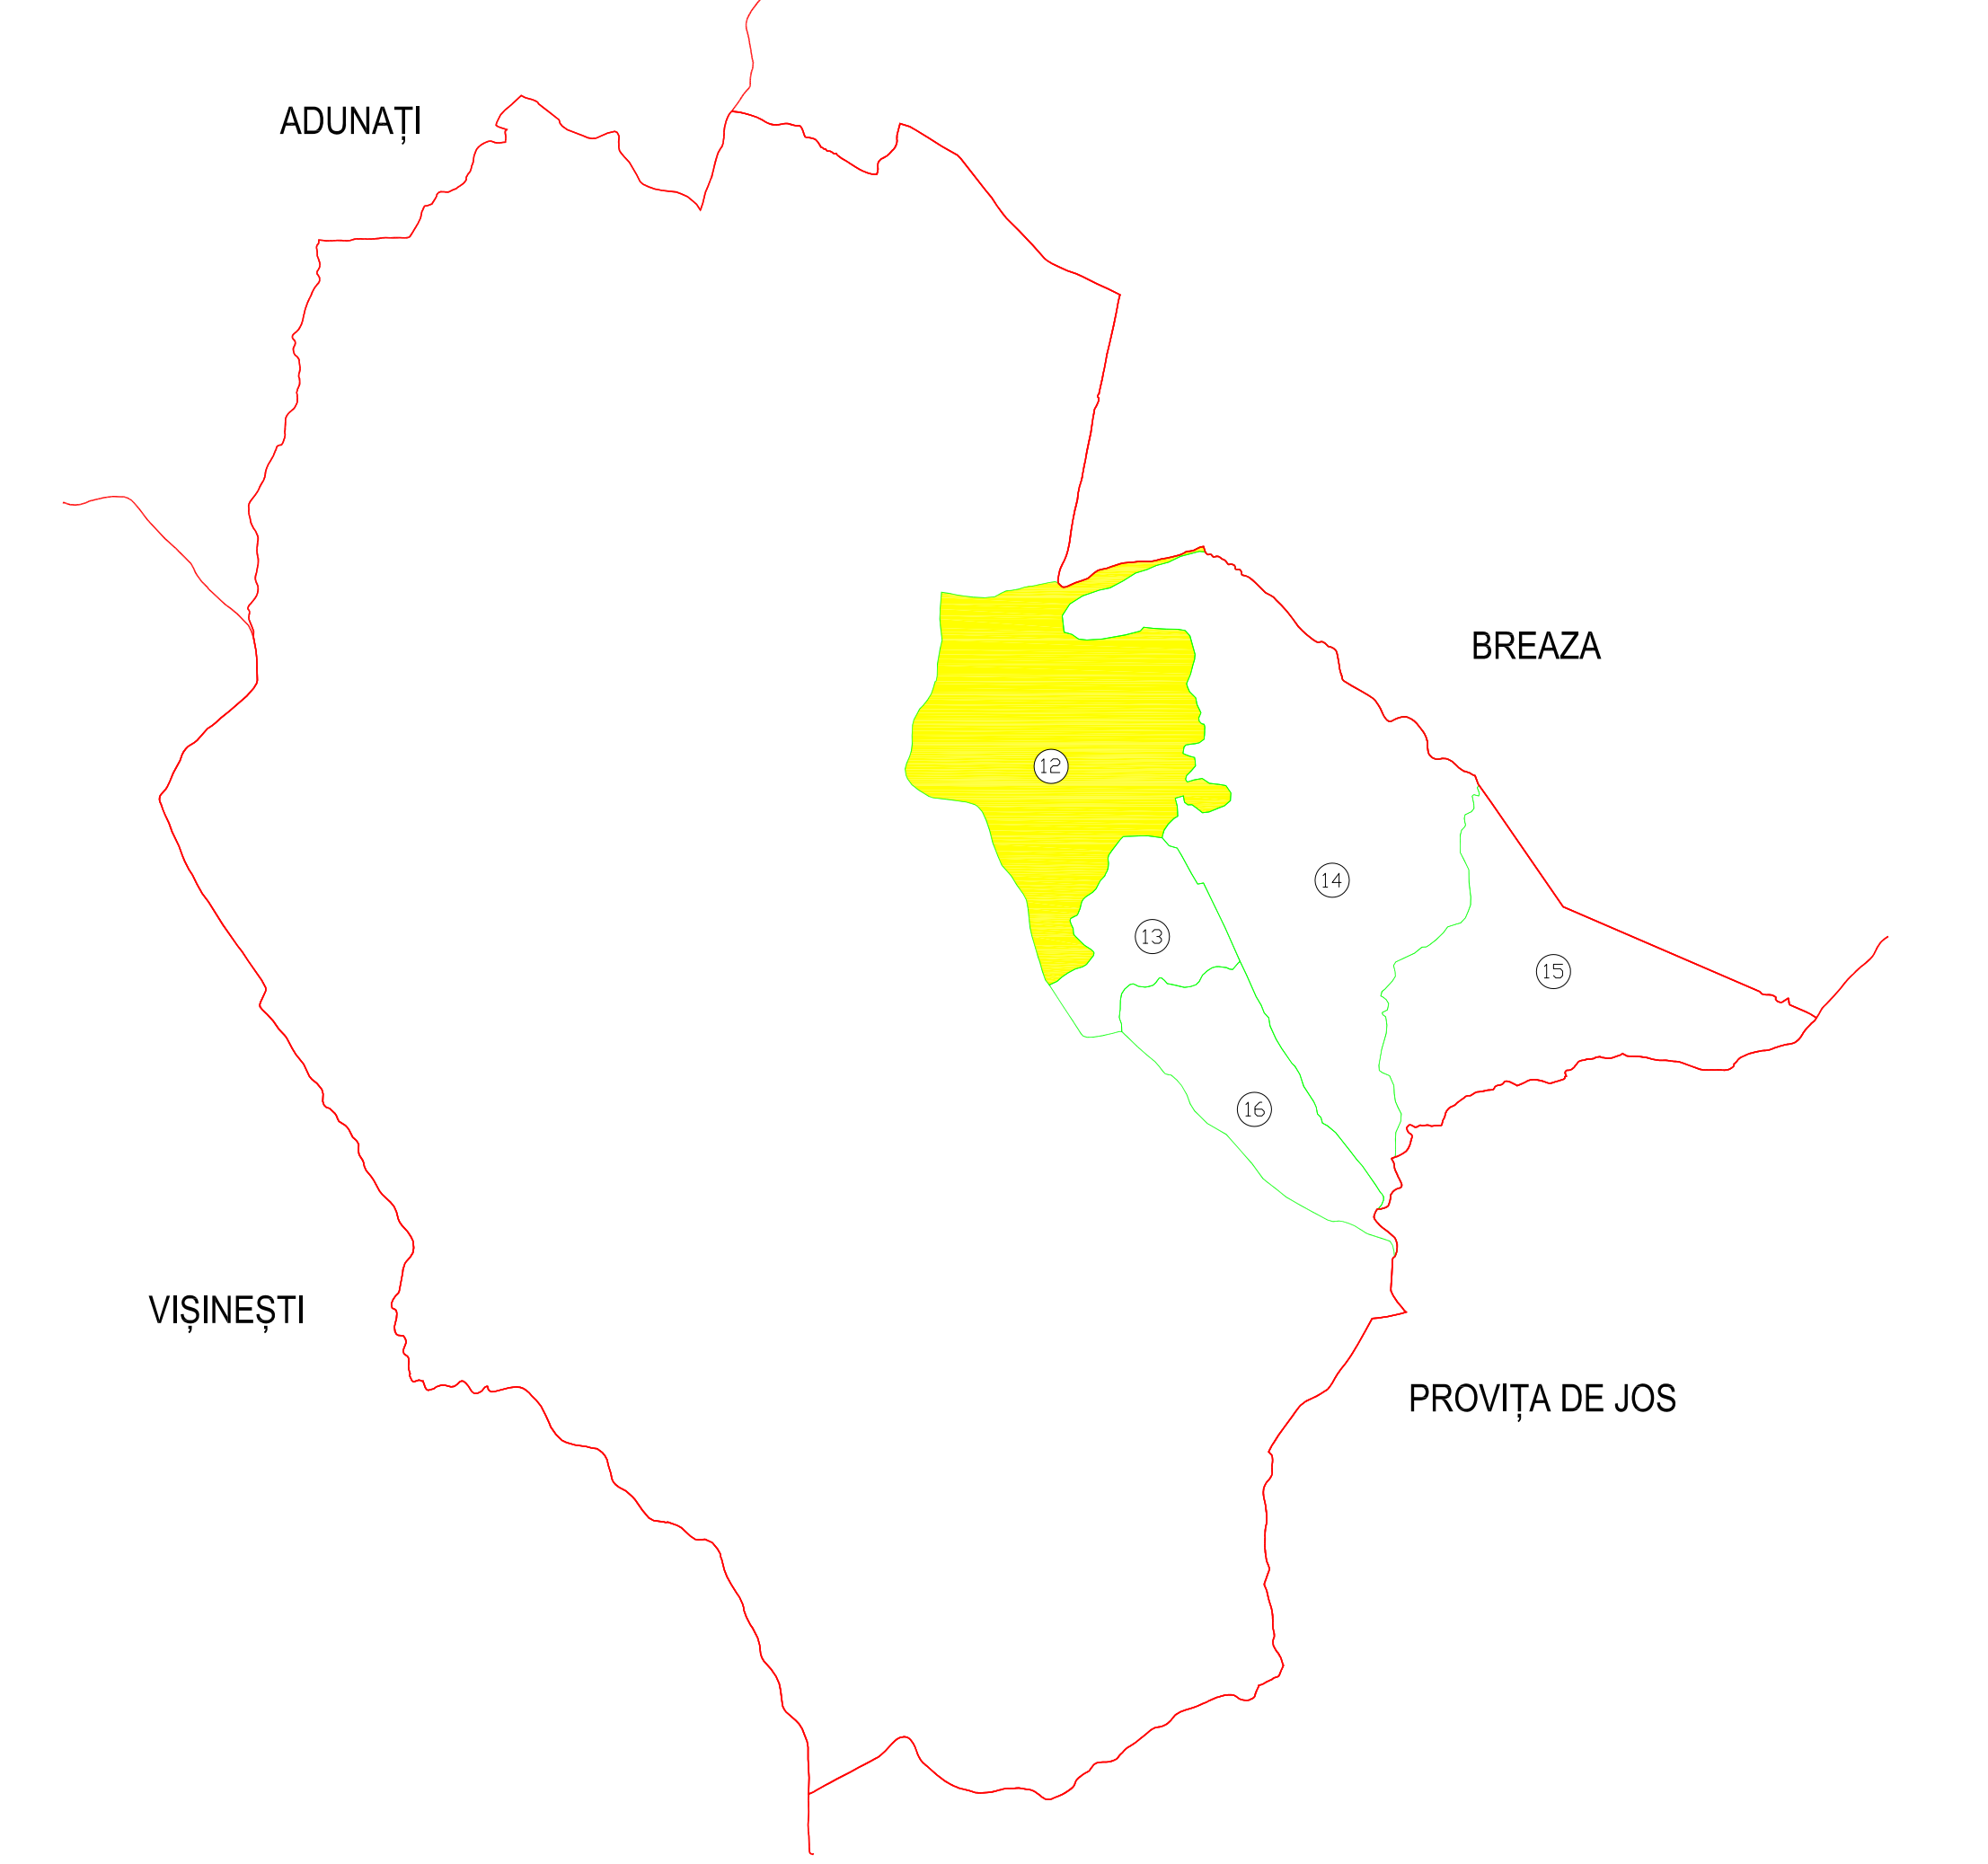

BREAZA

SCHIȚA CU DISPUNEREA SECTOARELOR CADASTRALE

PLAN CADASTRAL
COPIE SPRE PUBLICARE
SCARA 1:1000
Sistem de proiecție: Stereografic 1970
UAT PROVIȚA DE SUS
JUDEȚUL PRAHOVA
SECTORUL CADASTRAL 12
PLANȘA NR.2/2

Executant: S.C. ZOOMACAD S.R.L.
Prin: Dipl.ing. Chetranu Ioan-Alexandru
Data: Iunie 2023

LEGENDA	
LIMITĂ UAT	
LIMITĂ SECTOR CADASTRAL	
LIMITĂ TARLA	
LIMITĂ INTRAVILAN	
LIMITĂ IMOBIL	
LIMITA CONSTRUCȚIILOR	