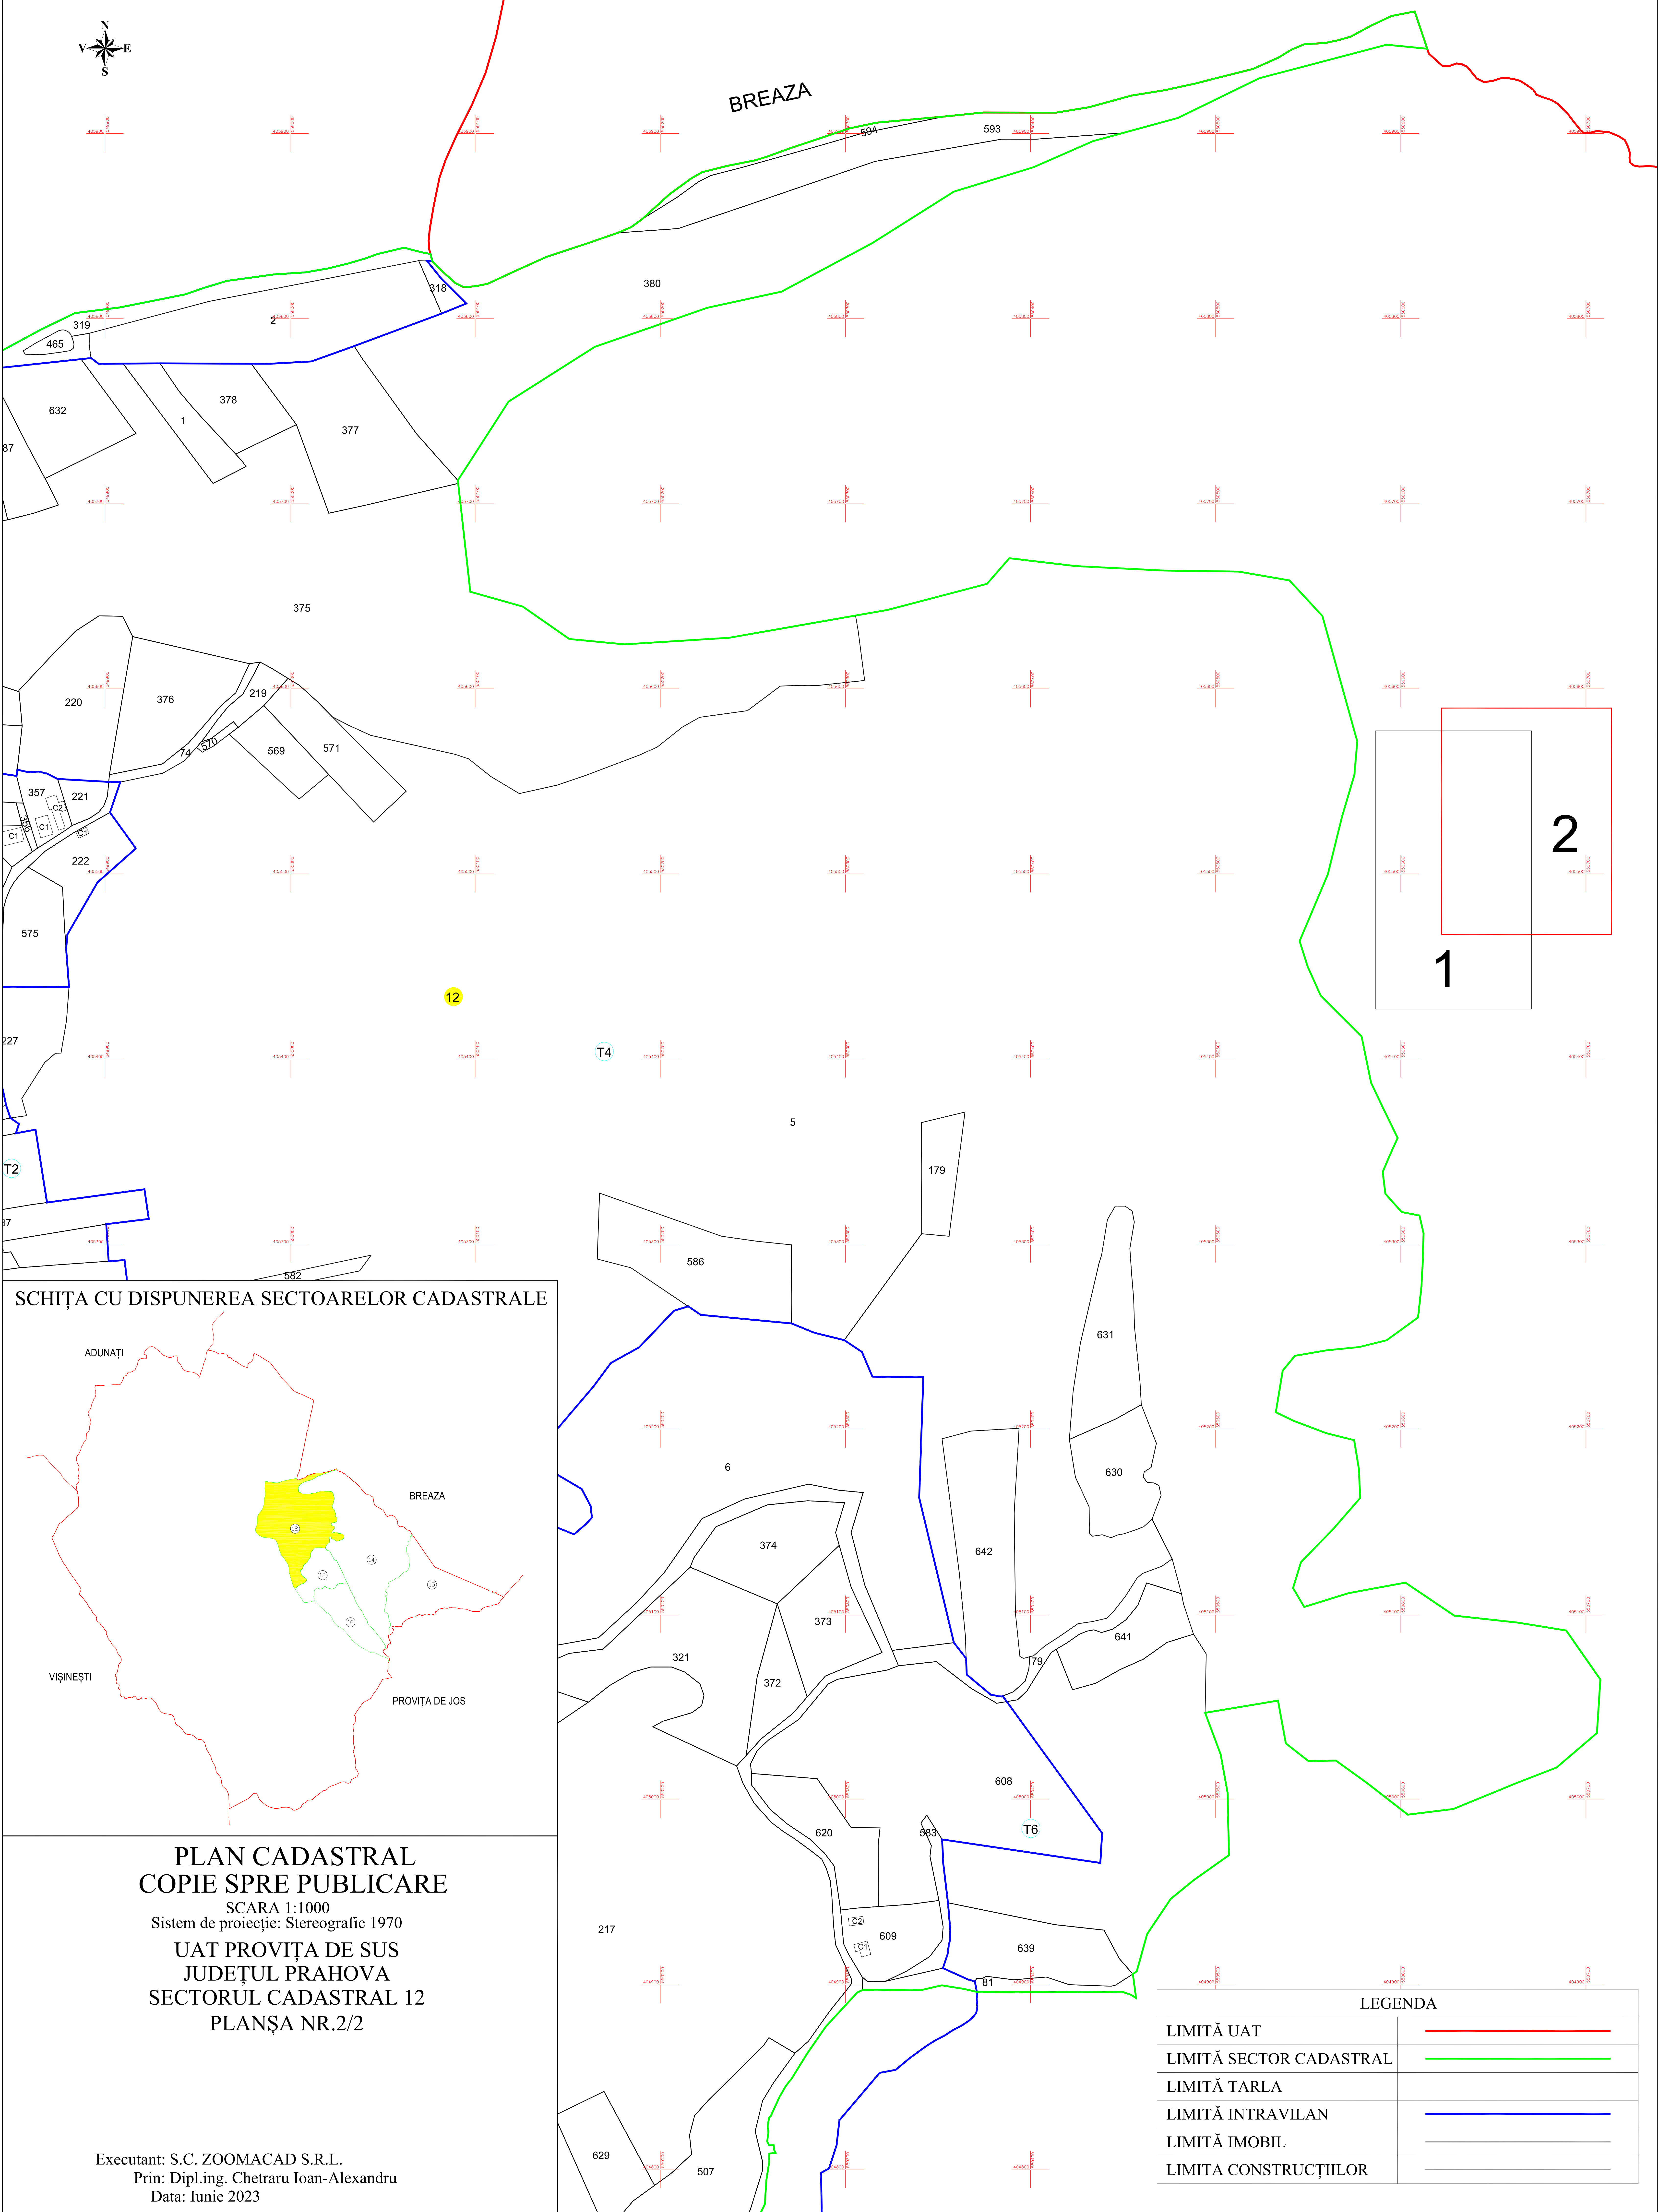

BREAZA

SCHIȚA CU DISPUNEREA SECTOARELOR CADASTRALE

PLAN CADASTRAL
COPIE SPRE PUBLICARE
SCARA 1:1000
Sistem de proiecție: Stereografic 1970
UAT PROVIȚA DE SUS
JUDEȚUL PRAHOVA
SECTORUL CADASTRAL 12
PLANȘA NR.2/2

Executant: S.C. ZOOMACAD S.R.L.
Prin: Dipl.ing. Chetranu Ioan-Alexandru
Data: Iunie 2023

LEGENDA	
LIMITĂ UAT	
LIMITĂ SECTOR CADASTRAL	
LIMITĂ TARLA	
LIMITĂ INTRAVILAN	
LIMITĂ IMOBIL	
LIMITA CONSTRUCȚIILOR	