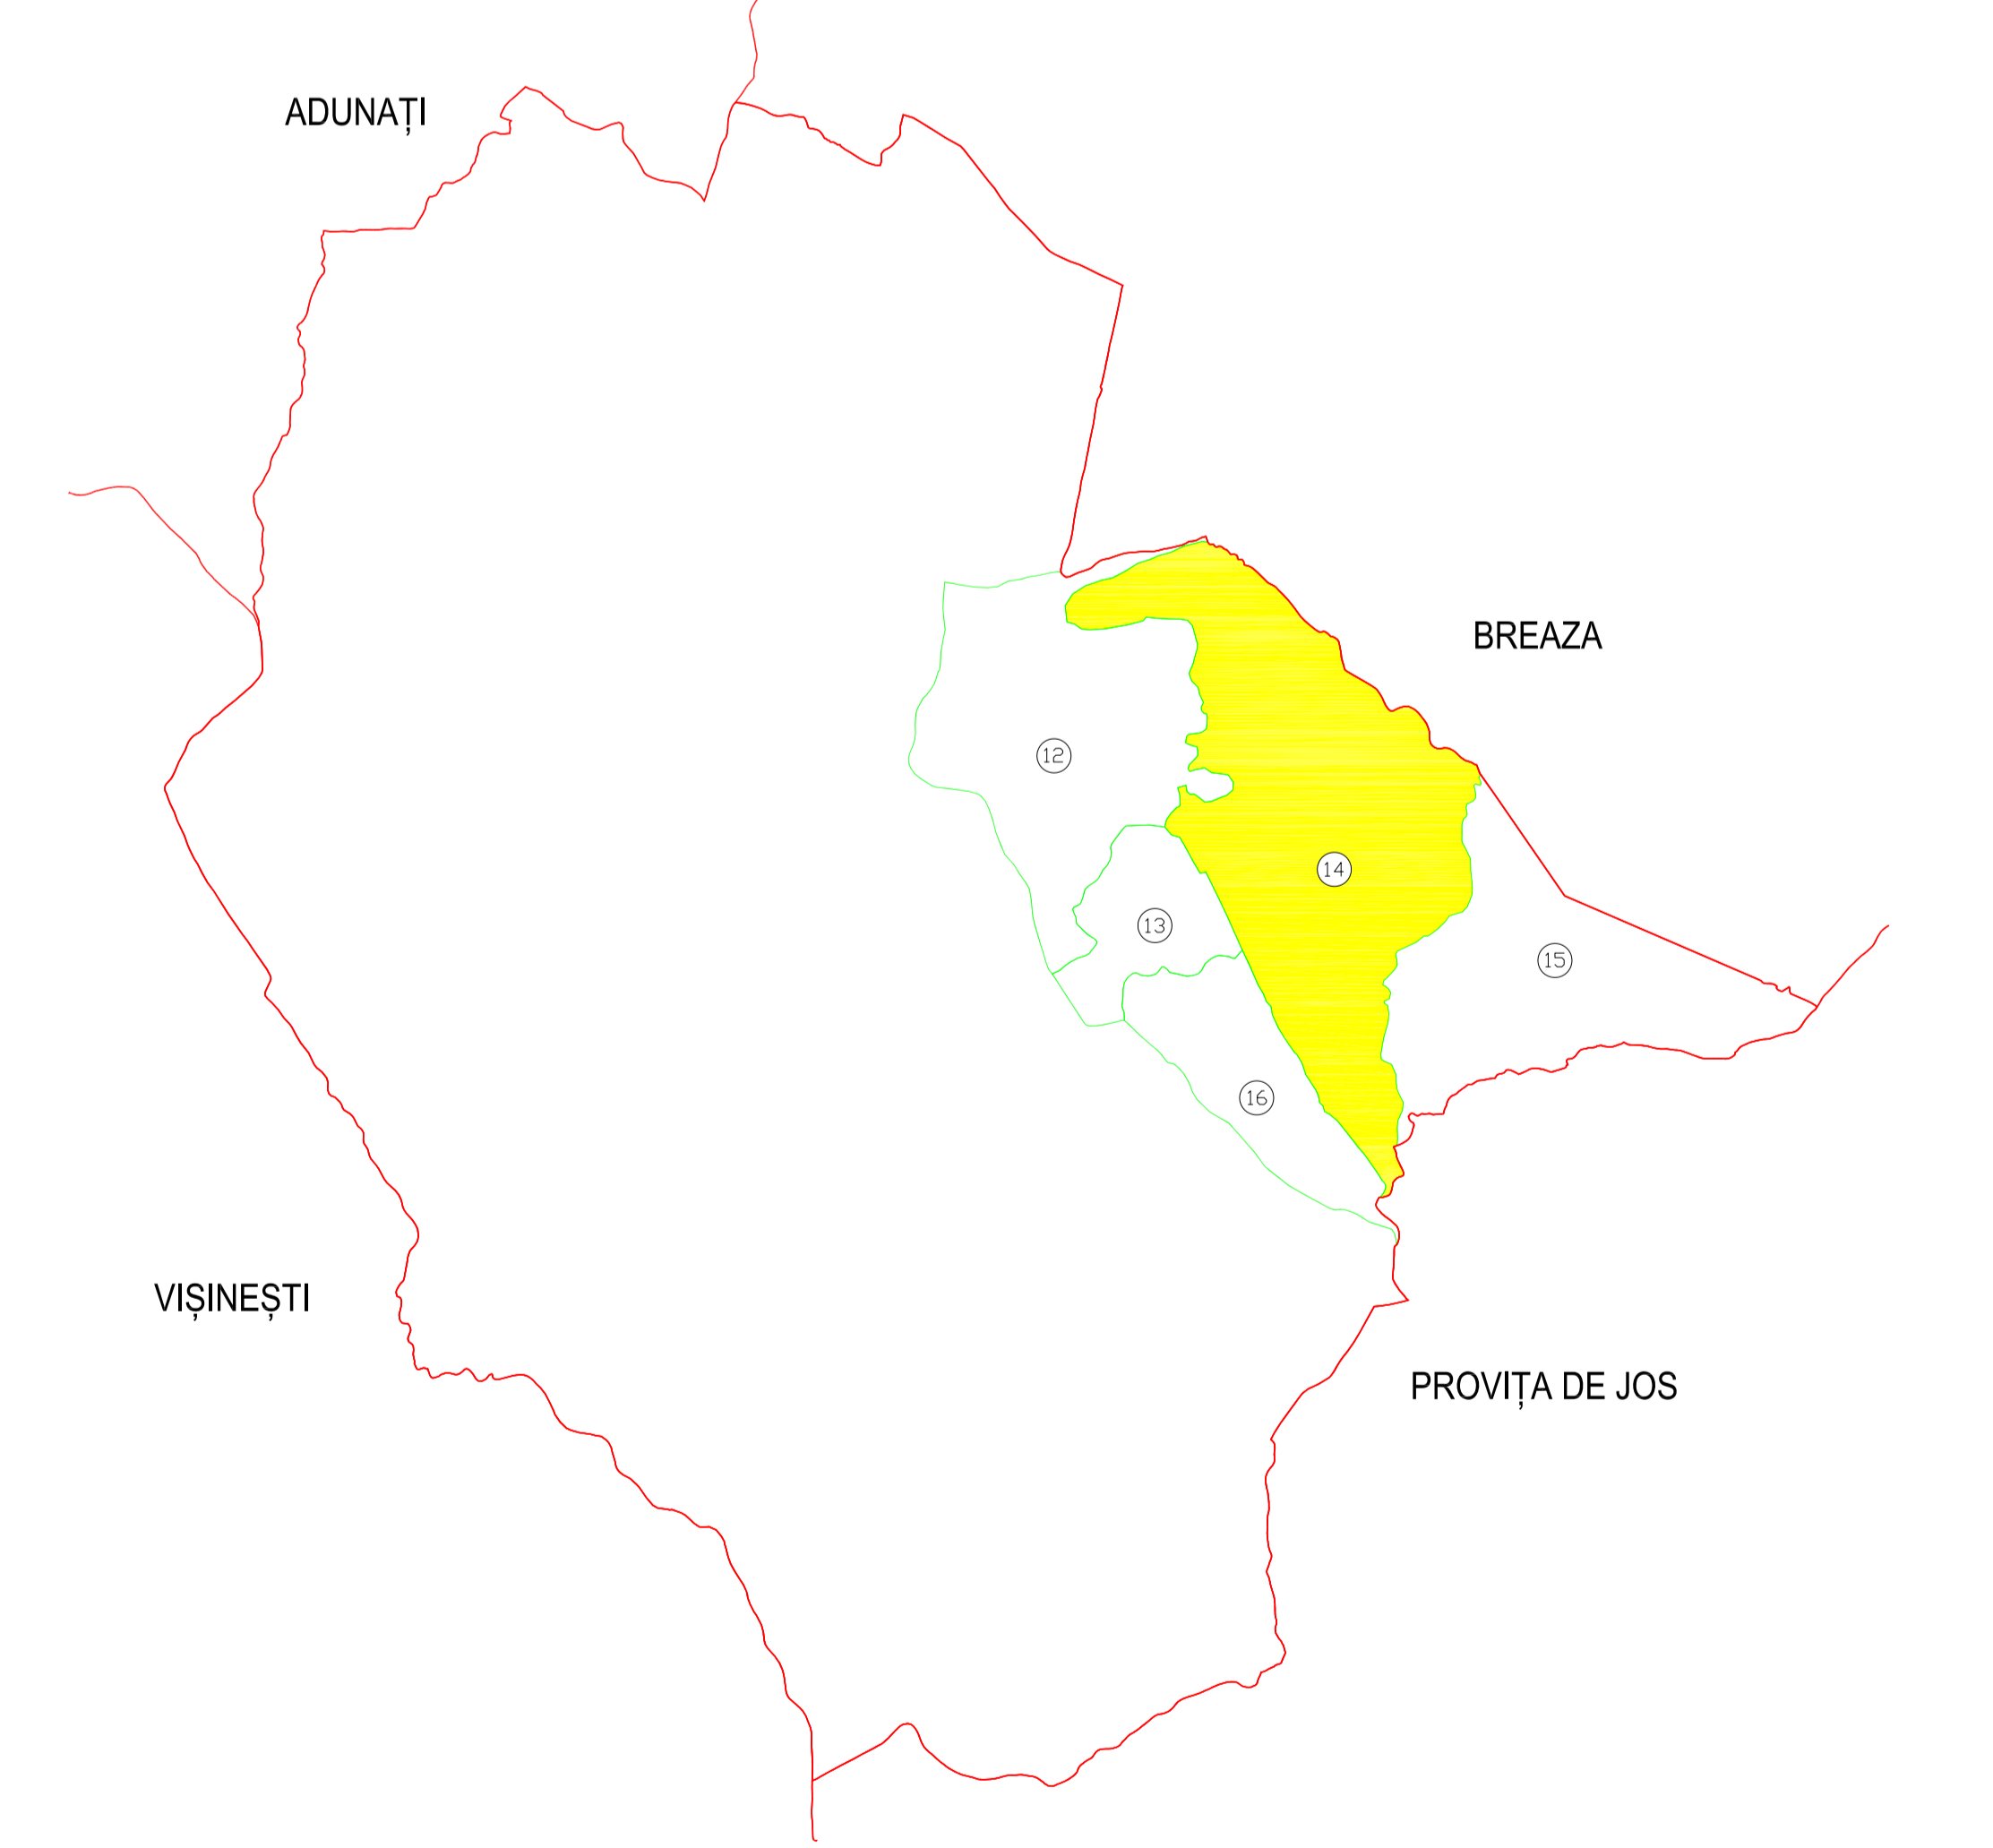

SCHIȚA CU DISPUNEREA SECTOARELOR CADASTRALE

PLAN CADASTRAL
COPIE SPRE PUBLICARE

SCARA 1:2000
Sistem de proiecție: Stereografic 1970

UAT PROVIȚA DE SUS
JUDEȚUL PRAHOVA
SECTORUL CADASTRAL 14

Executant: S.C. ZOOMACAD S.R.L.
Prin: Dipl.ing. Chetraru Ioan-Alexandru
Data: Iunie 2023

LEGENDA

LIMITĂ UAT	
LIMITĂ SECTOR CADASTRAL	
LIMITĂ TARLA	
LIMITĂ INTRAVILAN	
LIMITĂ IMOBIL	
LIMITA CONSTRUCȚIILOR	